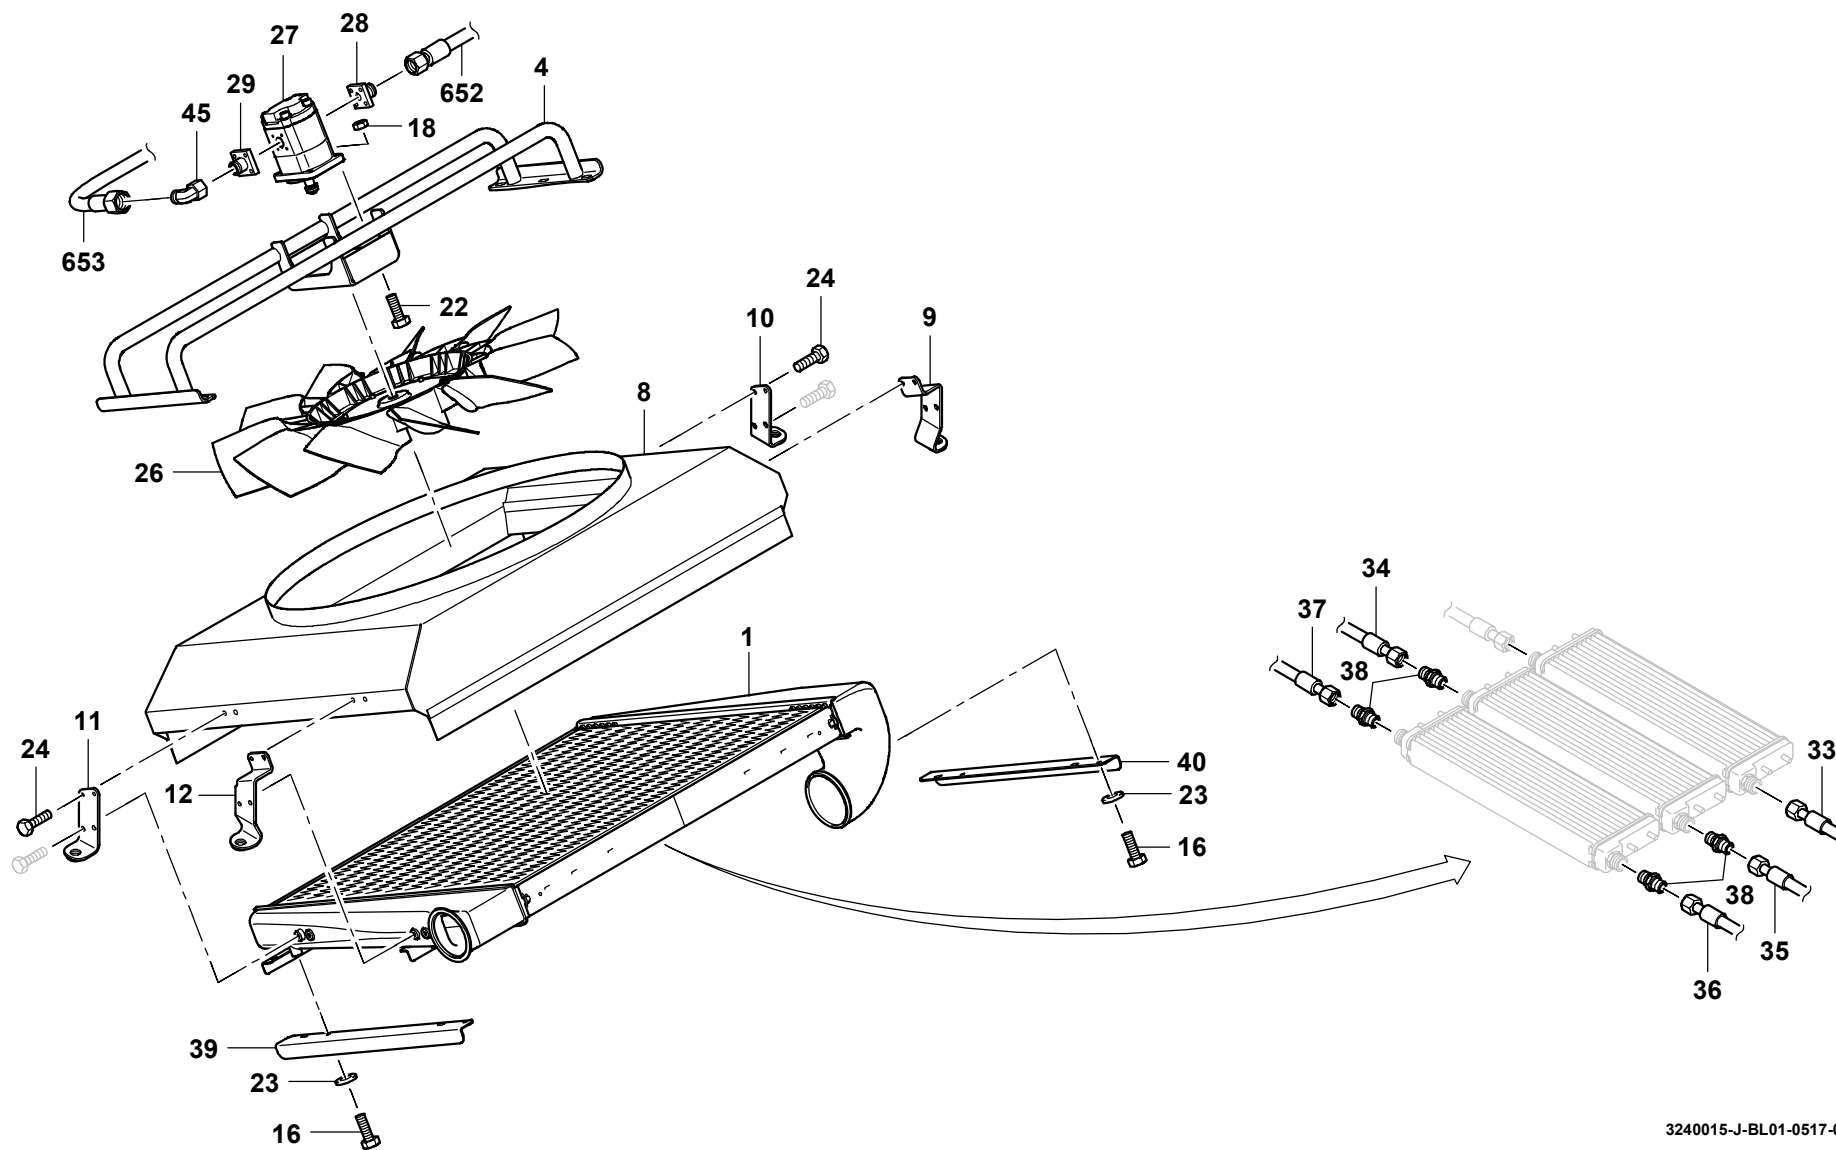

GROVE

VORBAUGRUPPE LADELUFTKUEHLER
SUBASSEMBLY CHARGE AIR COOLER

BILDTAFEL
PICTORIAL DISPLAY

05.17

3240015-ETL J

1/2

GMK 5250
BE 505
G 631

GROVE

VORBAUGRUPPE LADELUFTKUEHLER
SUBASSEMBLY CHARGE AIR COOLER

BILDТАFЕL
PICTORIAL DISPLAY

05.17

3240015-ETL J

2/2

GMK 5250
BE 505
G 631